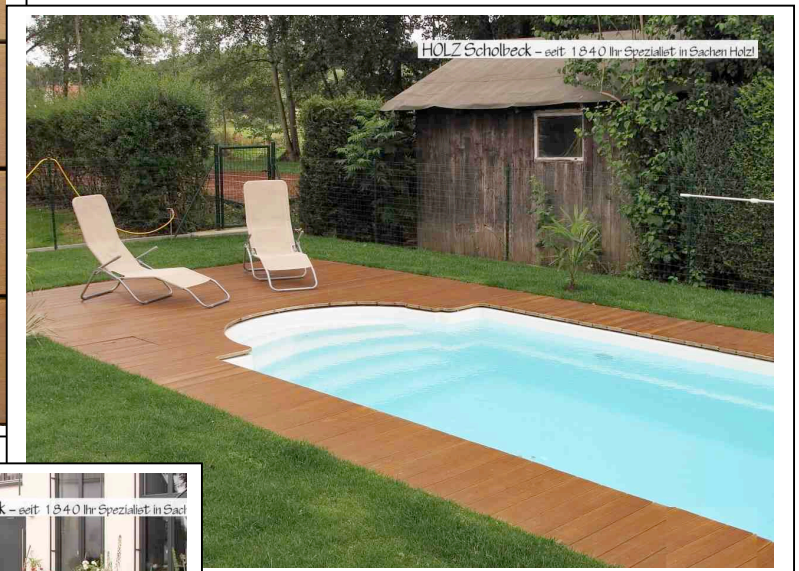

# Terrasse aus ThermoPappel 25/100 mit UV Schutz Verlegung mit „GeckoSystem“ (keine Schrauben sichtbar!)

Juli 14  SCHOLBECK

[www.holz-scholbeck.de](http://www.holz-scholbeck.de)