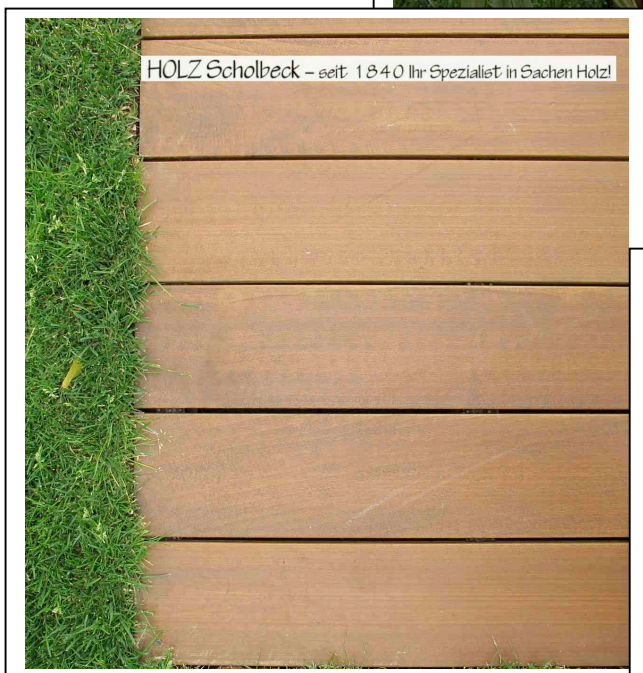

# Terrasse aus ThermoPappel 25/100 mit UV Schutz Verlegung mit „GeckoSystem“ (keine Schrauben sichtbar!)

Juli 14  SCHOLBECK

[www.holz-scholbeck.de](http://www.holz-scholbeck.de)